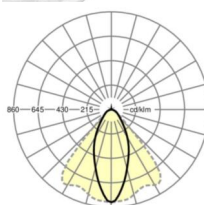

параметры

номер заказа	19422024250
код EAN	4020863415946
номер таможенного тарифа	94051190
Знак прохождения контроля	IP 64, класс защиты I, ENEC10 VDE, F, D, HACCP DIN10500/Food/IFS-пригодность для применения/BRC, Indoor, CE
Степень ударопрочности IK	IK03 (-20°C bis 35°C)
Температура окружения	ta -20°C в 35°C
Гарантийный срок	5 лет
Государственные программы поддержки	BEG - государственные субсидии для энергосберегающих зданий (действительна только для Германии)

электротехника

Балласт	Электронный драйвер (1 штука)
Мощность системы	79W
сетевое напряжение	230V/50Hz
автоматический предохранитель (пусковой ток)	13 штук/B10, 21 штук/B16, 22 штук/C10, 36 штук/C16
класс энергосбережения/Источник света	C

Оптика

Оснастка	LED, цветопередача/оттенок света CRI ≥ 80 / 4000K
Допуск для координаты цветности (MacAdam)	3SDCM
Фотобиологическая безопасность (светильник)	RG1
Номинальный световой поток	13909lm
Срок службы LED	50000h L80/B10 (Tq 35°C)
светоотдача светильников	176lm/W
Угол излучения	40° (C0) / 85° (C90)
UGR поп./вдоль	20.3 / 22.3

DEEP-LINK

<https://www.regiolux.de/ru/article/19422024250>

Ссылка	LED 14000lm 840
ηLB	100 %
Φ ↓/↑	99 % / 1 %
UGR поп./вдоль	20.3 / 22.3